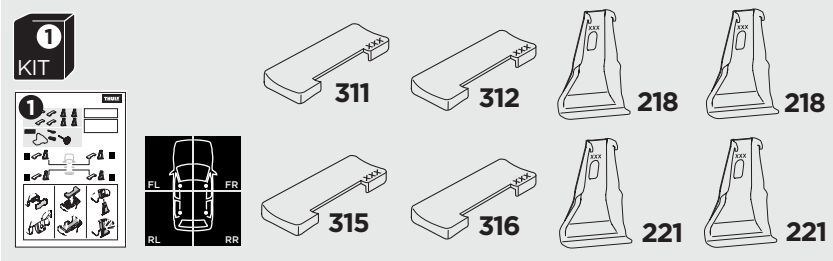

1

Kit 5095

SKODA Octavia II, 4-dr Sedan, 04-08, 09-12

ISO 11154-E

THULE WingBar Evo	THULE WingBar Edge	THULE WingBar	THULE SquareBar	Evo X (scale)	Edge X (scale)
SKODA Octavia II, 4-dr Sedan, 04-08, 09-12				33,5	L
THULE ProBar	THULE SlideBar				X (mm/inch)
SKODA Octavia II, 4-dr Sedan, 04-08, 09-12				986 mm / 37 7/8"	

THULE WingBar Evo	THULE WingBar Edge	THULE WingBar	THULE SquareBar	Evo Y (scale)	Edge Y (scale)
SKODA Octavia II, 4-dr Sedan, 04-08, 09-12				29	C
THULE ProBar	THULE SlideBar				Y (mm/inch)
SKODA Octavia II, 4-dr Sedan, 04-08, 09-12				941 mm / 37 "	

	W (mm/inch)	Z (mm/inch)
SKODA Octavia II, 4-dr Sedan, 04-08, 09-12	830 mm / 32 5/8"	230 mm / 9 "