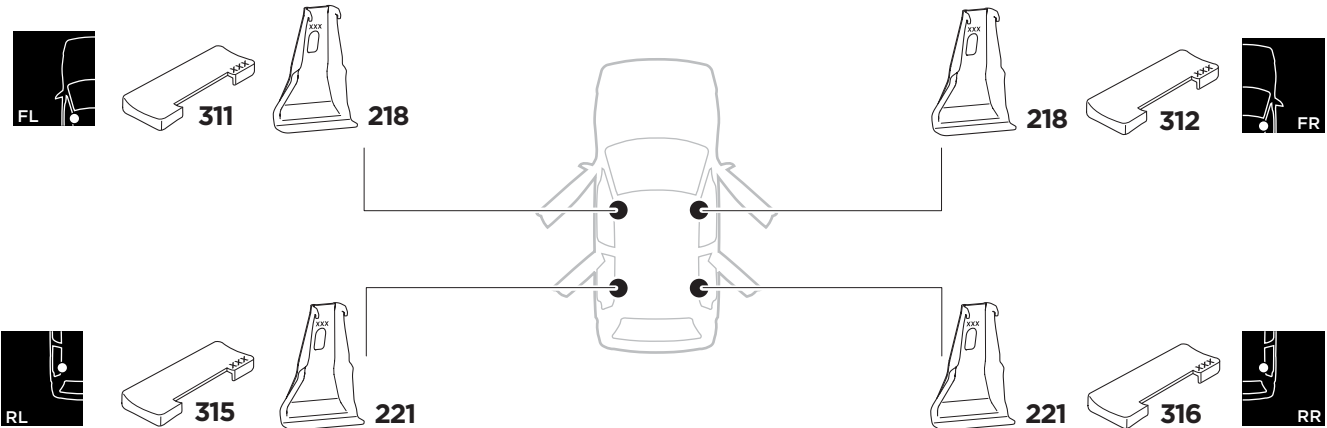

1

Kit 5095

SKODA Octavia II, 4-dr Sedan, 04-08, 09-12

ISO 11154-E

THULE WingBar Evo	THULE WingBar Edge	THULE WingBar	THULE SquareBar	Evo X (scale)	Edge X (scale)
SKODA Octavia II, 4-dr Sedan, 04-08, 09-12				33,5	L
THULE ProBar	THULE SlideBar				X (mm/inch)
SKODA Octavia II, 4-dr Sedan, 04-08, 09-12				986 mm / 37 7/8"	

THULE WingBar Evo	THULE WingBar Edge	THULE WingBar	THULE SquareBar	Evo Y (scale)	Edge Y (scale)
SKODA Octavia II, 4-dr Sedan, 04-08, 09-12				29	C
THULE ProBar	THULE SlideBar				Y (mm/inch)
SKODA Octavia II, 4-dr Sedan, 04-08, 09-12				941 mm / 37 "	

	W (mm/inch)	Z (mm/inch)
SKODA Octavia II, 4-dr Sedan, 04-08, 09-12	830 mm / 32 5/8"	230 mm / 9 "