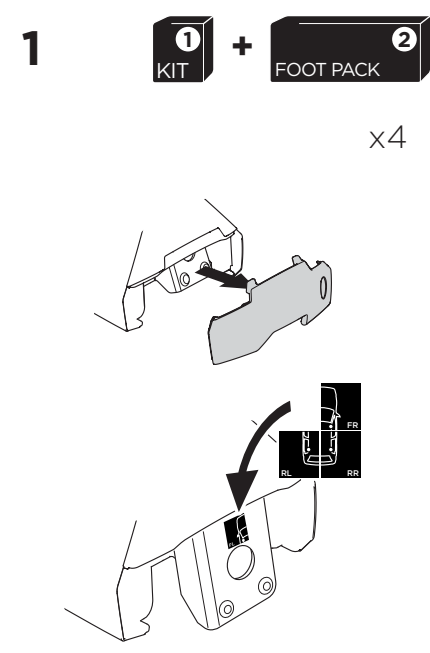

1

Kit 5095

SKODA Octavia II, 4-dr Sedan, 04-08, 09-12

ISO 11154-E

THULE WingBar Evo	THULE WingBar Edge	THULE WingBar	THULE SquareBar	Evo X (scale)	Edge X (scale)
SKODA Octavia II, 4-dr Sedan, 04-08, 09-12				33,5	L
THULE ProBar	THULE SlideBar				X (mm/inch)
SKODA Octavia II, 4-dr Sedan, 04-08, 09-12				986 mm / 37 7/8"	

THULE WingBar Evo	THULE WingBar Edge	THULE WingBar	THULE SquareBar	Evo Y (scale)	Edge Y (scale)
SKODA Octavia II, 4-dr Sedan, 04-08, 09-12				29	C
THULE ProBar	THULE SlideBar				Y (mm/inch)
SKODA Octavia II, 4-dr Sedan, 04-08, 09-12				941 mm / 37 "	

	W (mm/inch)	Z (mm/inch)
SKODA Octavia II, 4-dr Sedan, 04-08, 09-12	830 mm / 32 5/8"	230 mm / 9 "