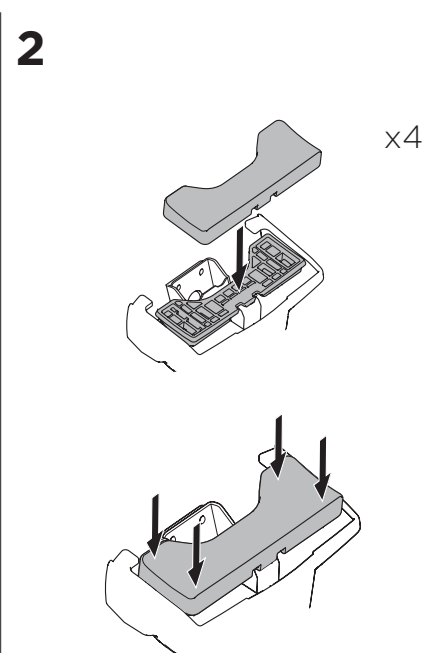

1

Kit 5095

SKODA Octavia II, 4-dr Sedan, 04-08, 09-12

ISO 11154-E

THULE WingBar Evo	THULE WingBar Edge	THULE WingBar	THULE SquareBar	Evo X (scale)	Edge X (scale)
SKODA Octavia II, 4-dr Sedan, 04-08, 09-12				33,5	L
THULE ProBar	THULE SlideBar				X (mm/inch)
SKODA Octavia II, 4-dr Sedan, 04-08, 09-12				986 mm / 37 7/8"	

THULE WingBar Evo	THULE WingBar Edge	THULE WingBar	THULE SquareBar	Evo Y (scale)	Edge Y (scale)
SKODA Octavia II, 4-dr Sedan, 04-08, 09-12				29	C
THULE ProBar	THULE SlideBar				Y (mm/inch)
SKODA Octavia II, 4-dr Sedan, 04-08, 09-12				941 mm / 37 "	

	W (mm/inch)	Z (mm/inch)
SKODA Octavia II, 4-dr Sedan, 04-08, 09-12	830 mm / 32 5/8"	230 mm / 9 "