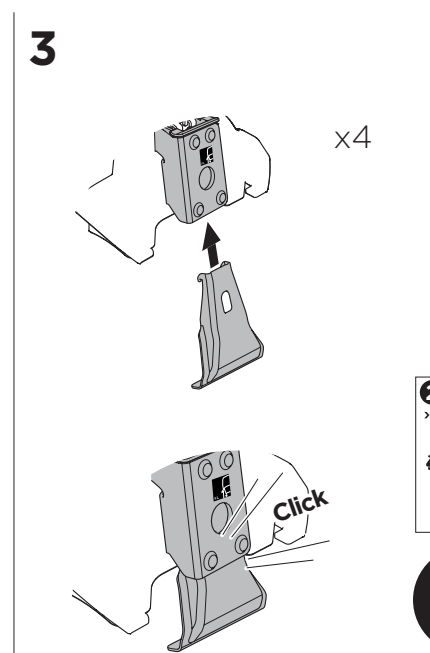

1

Kit 5095

SKODA Octavia II, 4-dr Sedan, 04-08, 09-12

ISO 11154-E

THULE WingBar Evo	THULE WingBar Edge	THULE WingBar	THULE SquareBar	Evo X (scale)	Edge X (scale)
SKODA Octavia II, 4-dr Sedan, 04-08, 09-12				33,5	L
THULE ProBar	THULE SlideBar				X (mm/inch)
SKODA Octavia II, 4-dr Sedan, 04-08, 09-12				986 mm / 37 7/8"	

THULE WingBar Evo	THULE WingBar Edge	THULE WingBar	THULE SquareBar	Evo Y (scale)	Edge Y (scale)
SKODA Octavia II, 4-dr Sedan, 04-08, 09-12				29	C
THULE ProBar	THULE SlideBar				Y (mm/inch)
SKODA Octavia II, 4-dr Sedan, 04-08, 09-12				941 mm / 37 "	

	W (mm/inch)	Z (mm/inch)
SKODA Octavia II, 4-dr Sedan, 04-08, 09-12	830 mm / 32 5/8"	230 mm / 9 "