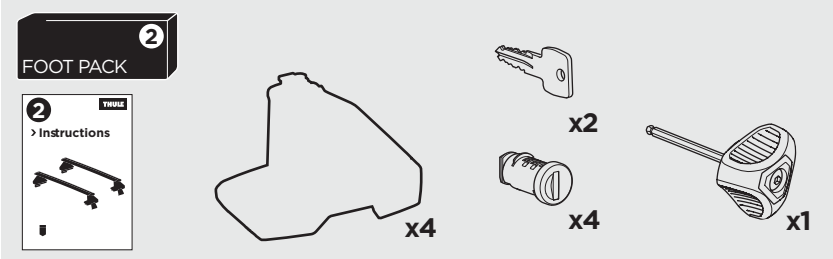

1

Kit 5095

SKODA Octavia II, 4-dr Sedan, 04-08, 09-12

ISO 11154-E

THULE WingBar Evo	THULE WingBar Edge	THULE WingBar	THULE SquareBar	Evo X (scale)	Edge X (scale)
SKODA Octavia II, 4-dr Sedan, 04-08, 09-12				33,5	L
THULE ProBar	THULE SlideBar				X (mm/inch)
SKODA Octavia II, 4-dr Sedan, 04-08, 09-12				986 mm / 37 7/8"	

THULE WingBar Evo	THULE WingBar Edge	THULE WingBar	THULE SquareBar	Evo Y (scale)	Edge Y (scale)
SKODA Octavia II, 4-dr Sedan, 04-08, 09-12				29	C
THULE ProBar	THULE SlideBar				Y (mm/inch)
SKODA Octavia II, 4-dr Sedan, 04-08, 09-12				941 mm / 37 "	

	W (mm/inch)	Z (mm/inch)
SKODA Octavia II, 4-dr Sedan, 04-08, 09-12	830 mm / 32 5/8"	230 mm / 9 "